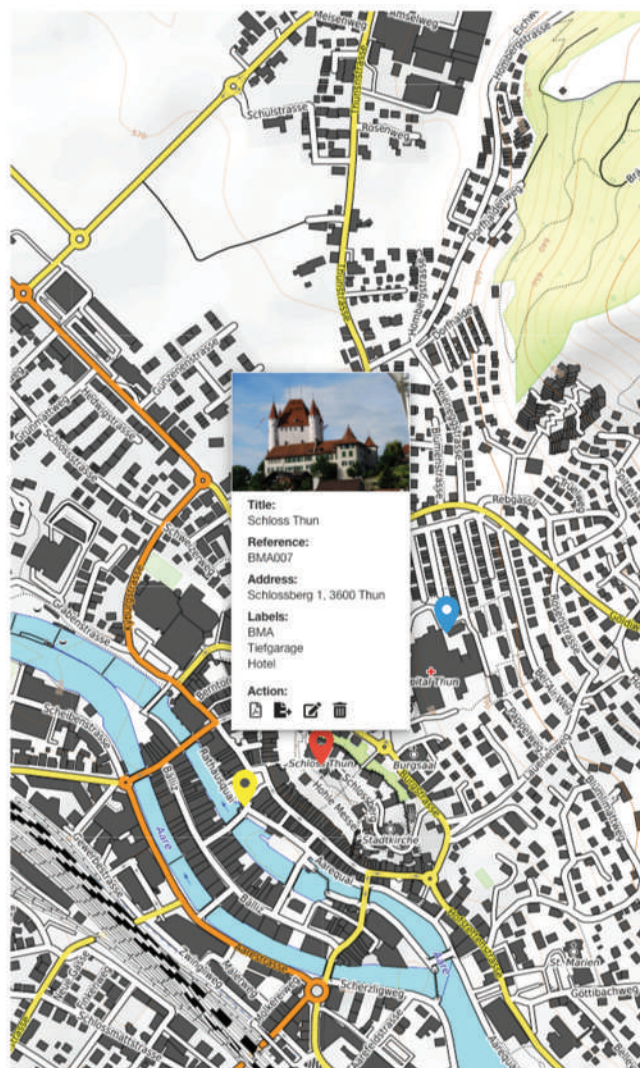

Ob Sie nun einen Einsatzplan aufgrund einer Adresse suchen, oder aufgrund einer Kategorie (Bsp. BMA, abgelegenes Objekt, Schule, Heim, etc.). Die FloriPlan® -Plattform liefert schnell und präzise den gesuchten Einsatzplan.

Skalierbarkeit

Ob kleinere oder grosse Organisation, oder allenfalls Verbundwehr. Die FloriPlan® -Plattform bietet je nach Grösse und Bedürfnis eine skalierbare Anwendung an. Nutzen Sie eine der untenstehenden Pakete.

Zeichnen Sie ihren Einsatzplan direkt im Portal

Die FloriPlan® -Plattform bietet eine einzigartige Möglichkeit direkt auf dem Kartendienst ihrer Wahl die Interventionspunkte zu erfassen, Fluchtwege zu zeichnen etc. Dass dies mit offiziellen Signaturen des FKS oder weiteren Kantonen geschieht, versteht sich bei uns von selbst.

Nutzen Sie einer unseren Vorlagen

Da die FloriPlan® -Plattform eng mit operativen Organisationen konzipiert und entwickelt wurde, können wir Ihnen auch bereits praxiserprobte und gut strukturierte Vorlagen zur Verfügung stellen.

Direkt vor Ort beim Objekt den FloriPlan® erstellen

Mit der FloriPlan® -Plattform können Sie ihren Einsatzplan direkt vor Ort, noch während der Objektbegehung, erstellen. Dank dem integrierten Bild-Editor können Sie Detailaufnahmen direkt ab ihrem Tablet oder Smartphone einbinden und mit zusätzlichen Signaturen oder Bemerkungen versehen.

Pakete

	Basic	Standard	Performance
Einsatzpläne	20	60	unbegrenzt
Dokumente	10	30	unbegrenzt
Vorlagen	2	6	alle verfügbaren
Signaturen	FKS	FKS+, kantonale¹	
Benutzer	2	6	unbegrenzt
Speicher	500 MB	2 GB	10 GB
collact Anbindung	-	✓	✓
Karten²	OSM, Google Maps	OSM, Google Maps, swisstopo, Amtliche Vermessungen³	
Support via Ticketing	✓	✓	✓
Support via Telefon	-	-	✓

Legende:

OSM = OpenStreetMap

1) Aktuell sind die folgenden offiziellen kantonalen Signaturen verfügbar: AI/AR, BE, SG, TG.

2) Die Einbindung von zusätzlichen Karten ist grundsätzlich möglich. Kontaktieren Sie uns diesbezüglich.

3) Die Plattform stellt eine Vielzahl von Karten der kantonalen Amtlichen Vermessungen zur Verfügung, unter anderem flächendeckend für 21 Kantone.